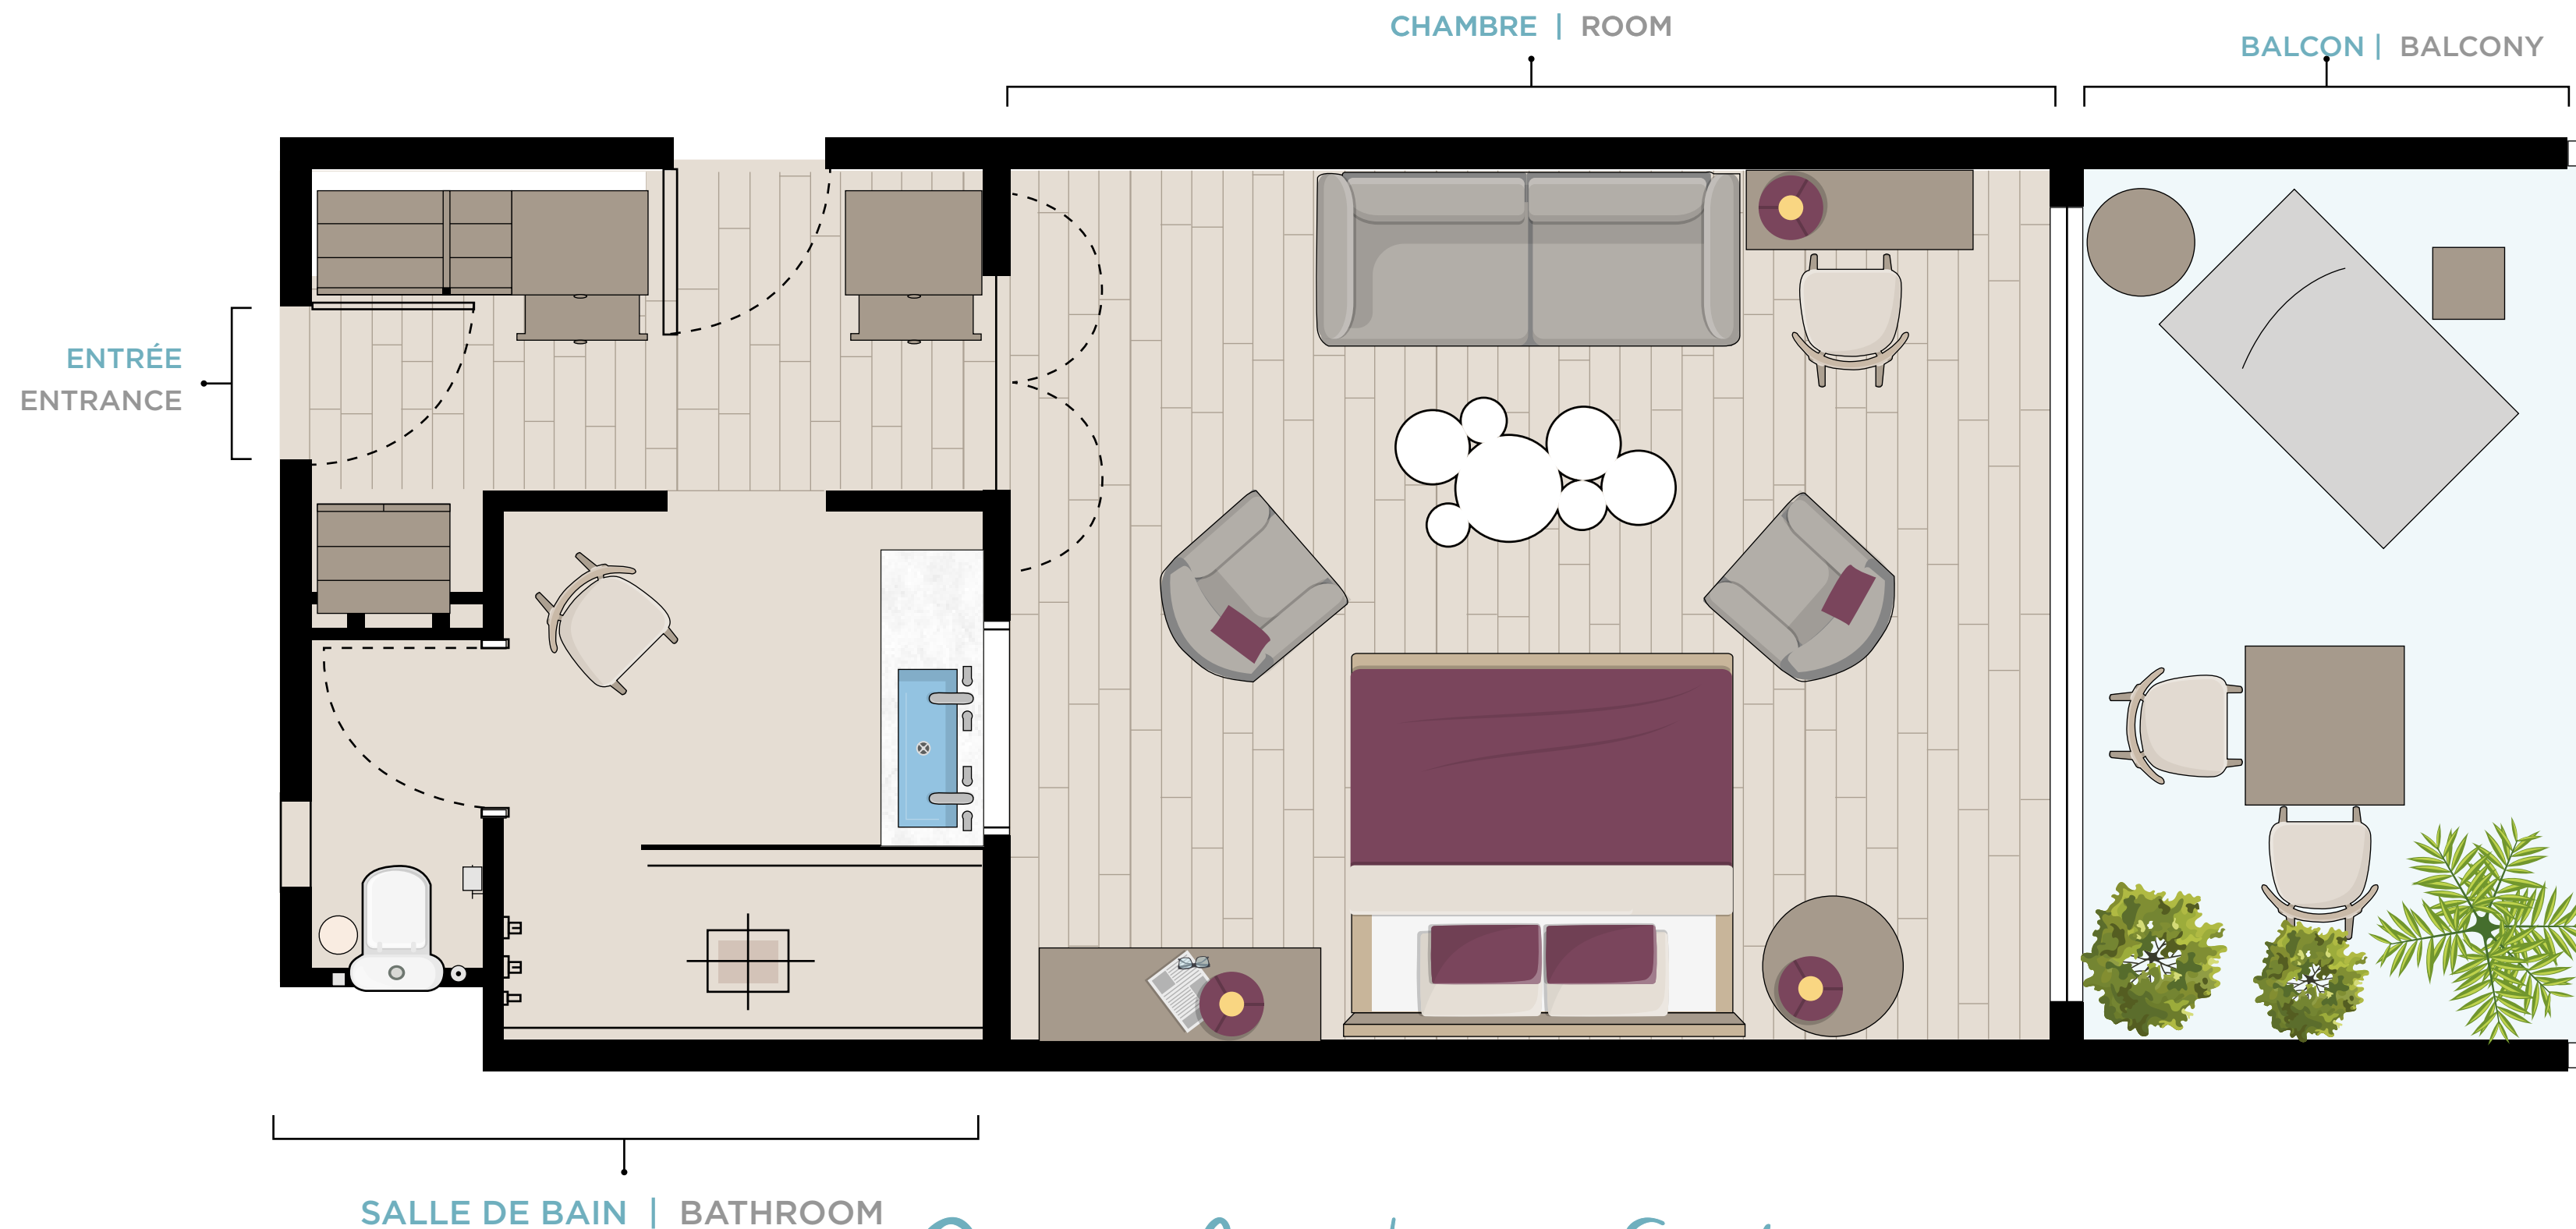

le barthélemy

HOTEL & SPA

Océan Lux Junior Suite

VUE MER
OCEAN VIEW

645 SQ. FT.
60 M²

4 PERSONNES
4 GUESTS