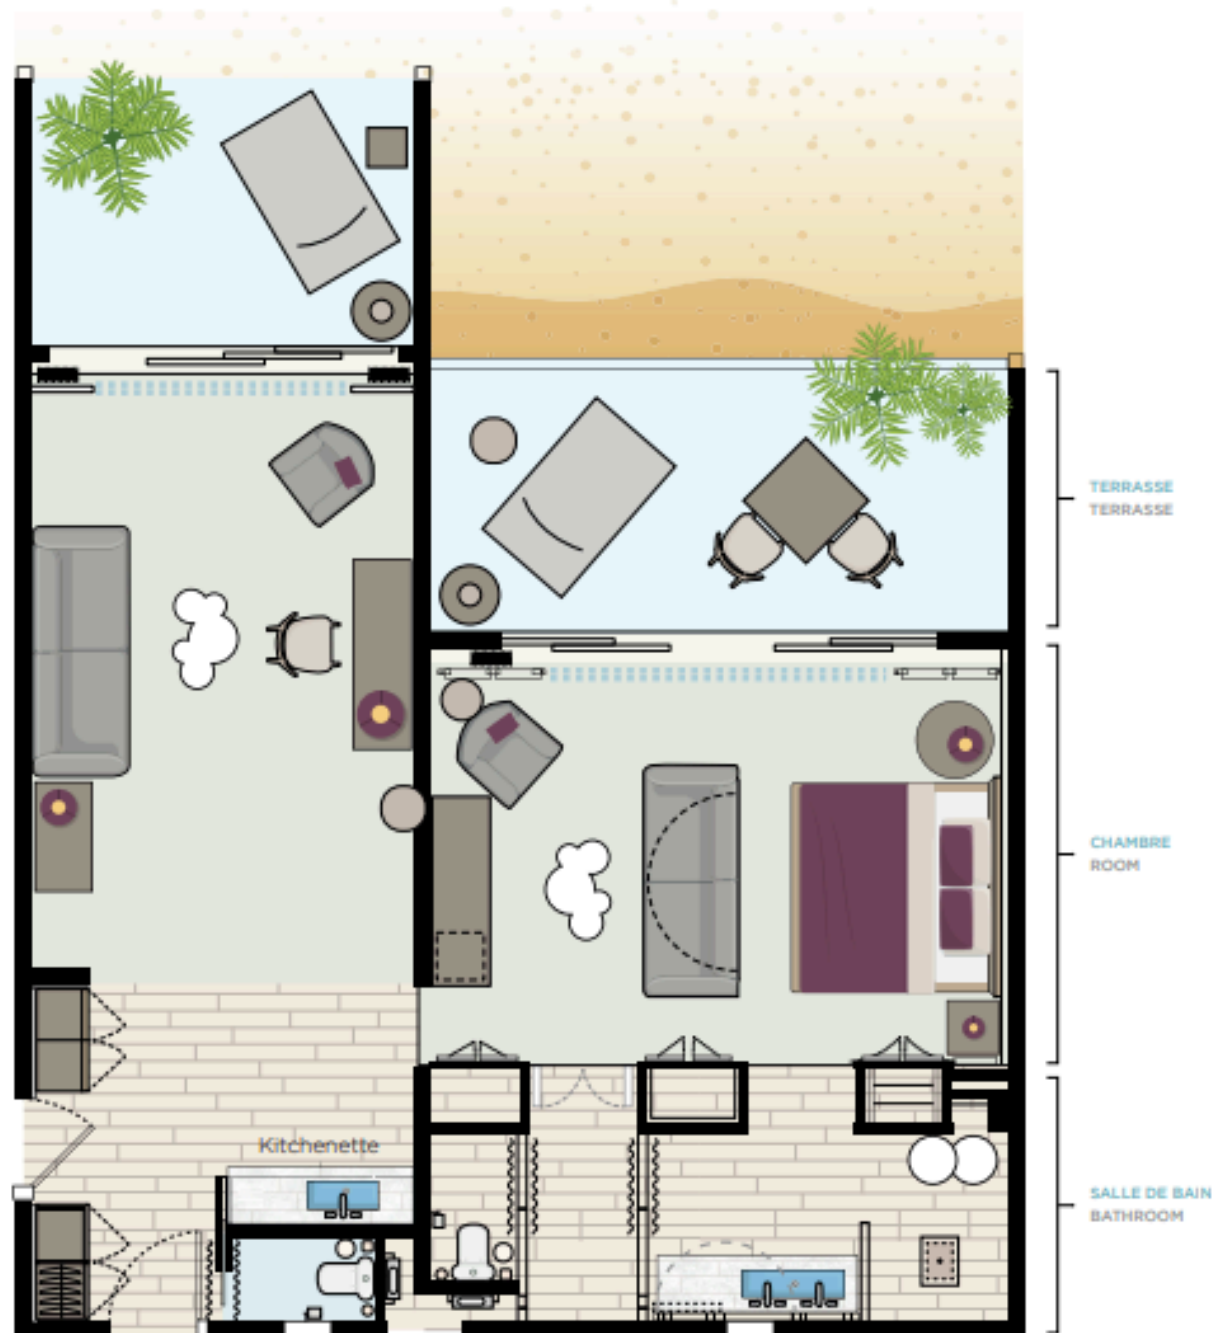

## La Suite Signature Plage - 1 Chambre

VUE MER  
OCEAN VIEW

1140 SQ. FT.  
106 M<sup>2</sup>

4 PERSONNES  
4 GUESTS