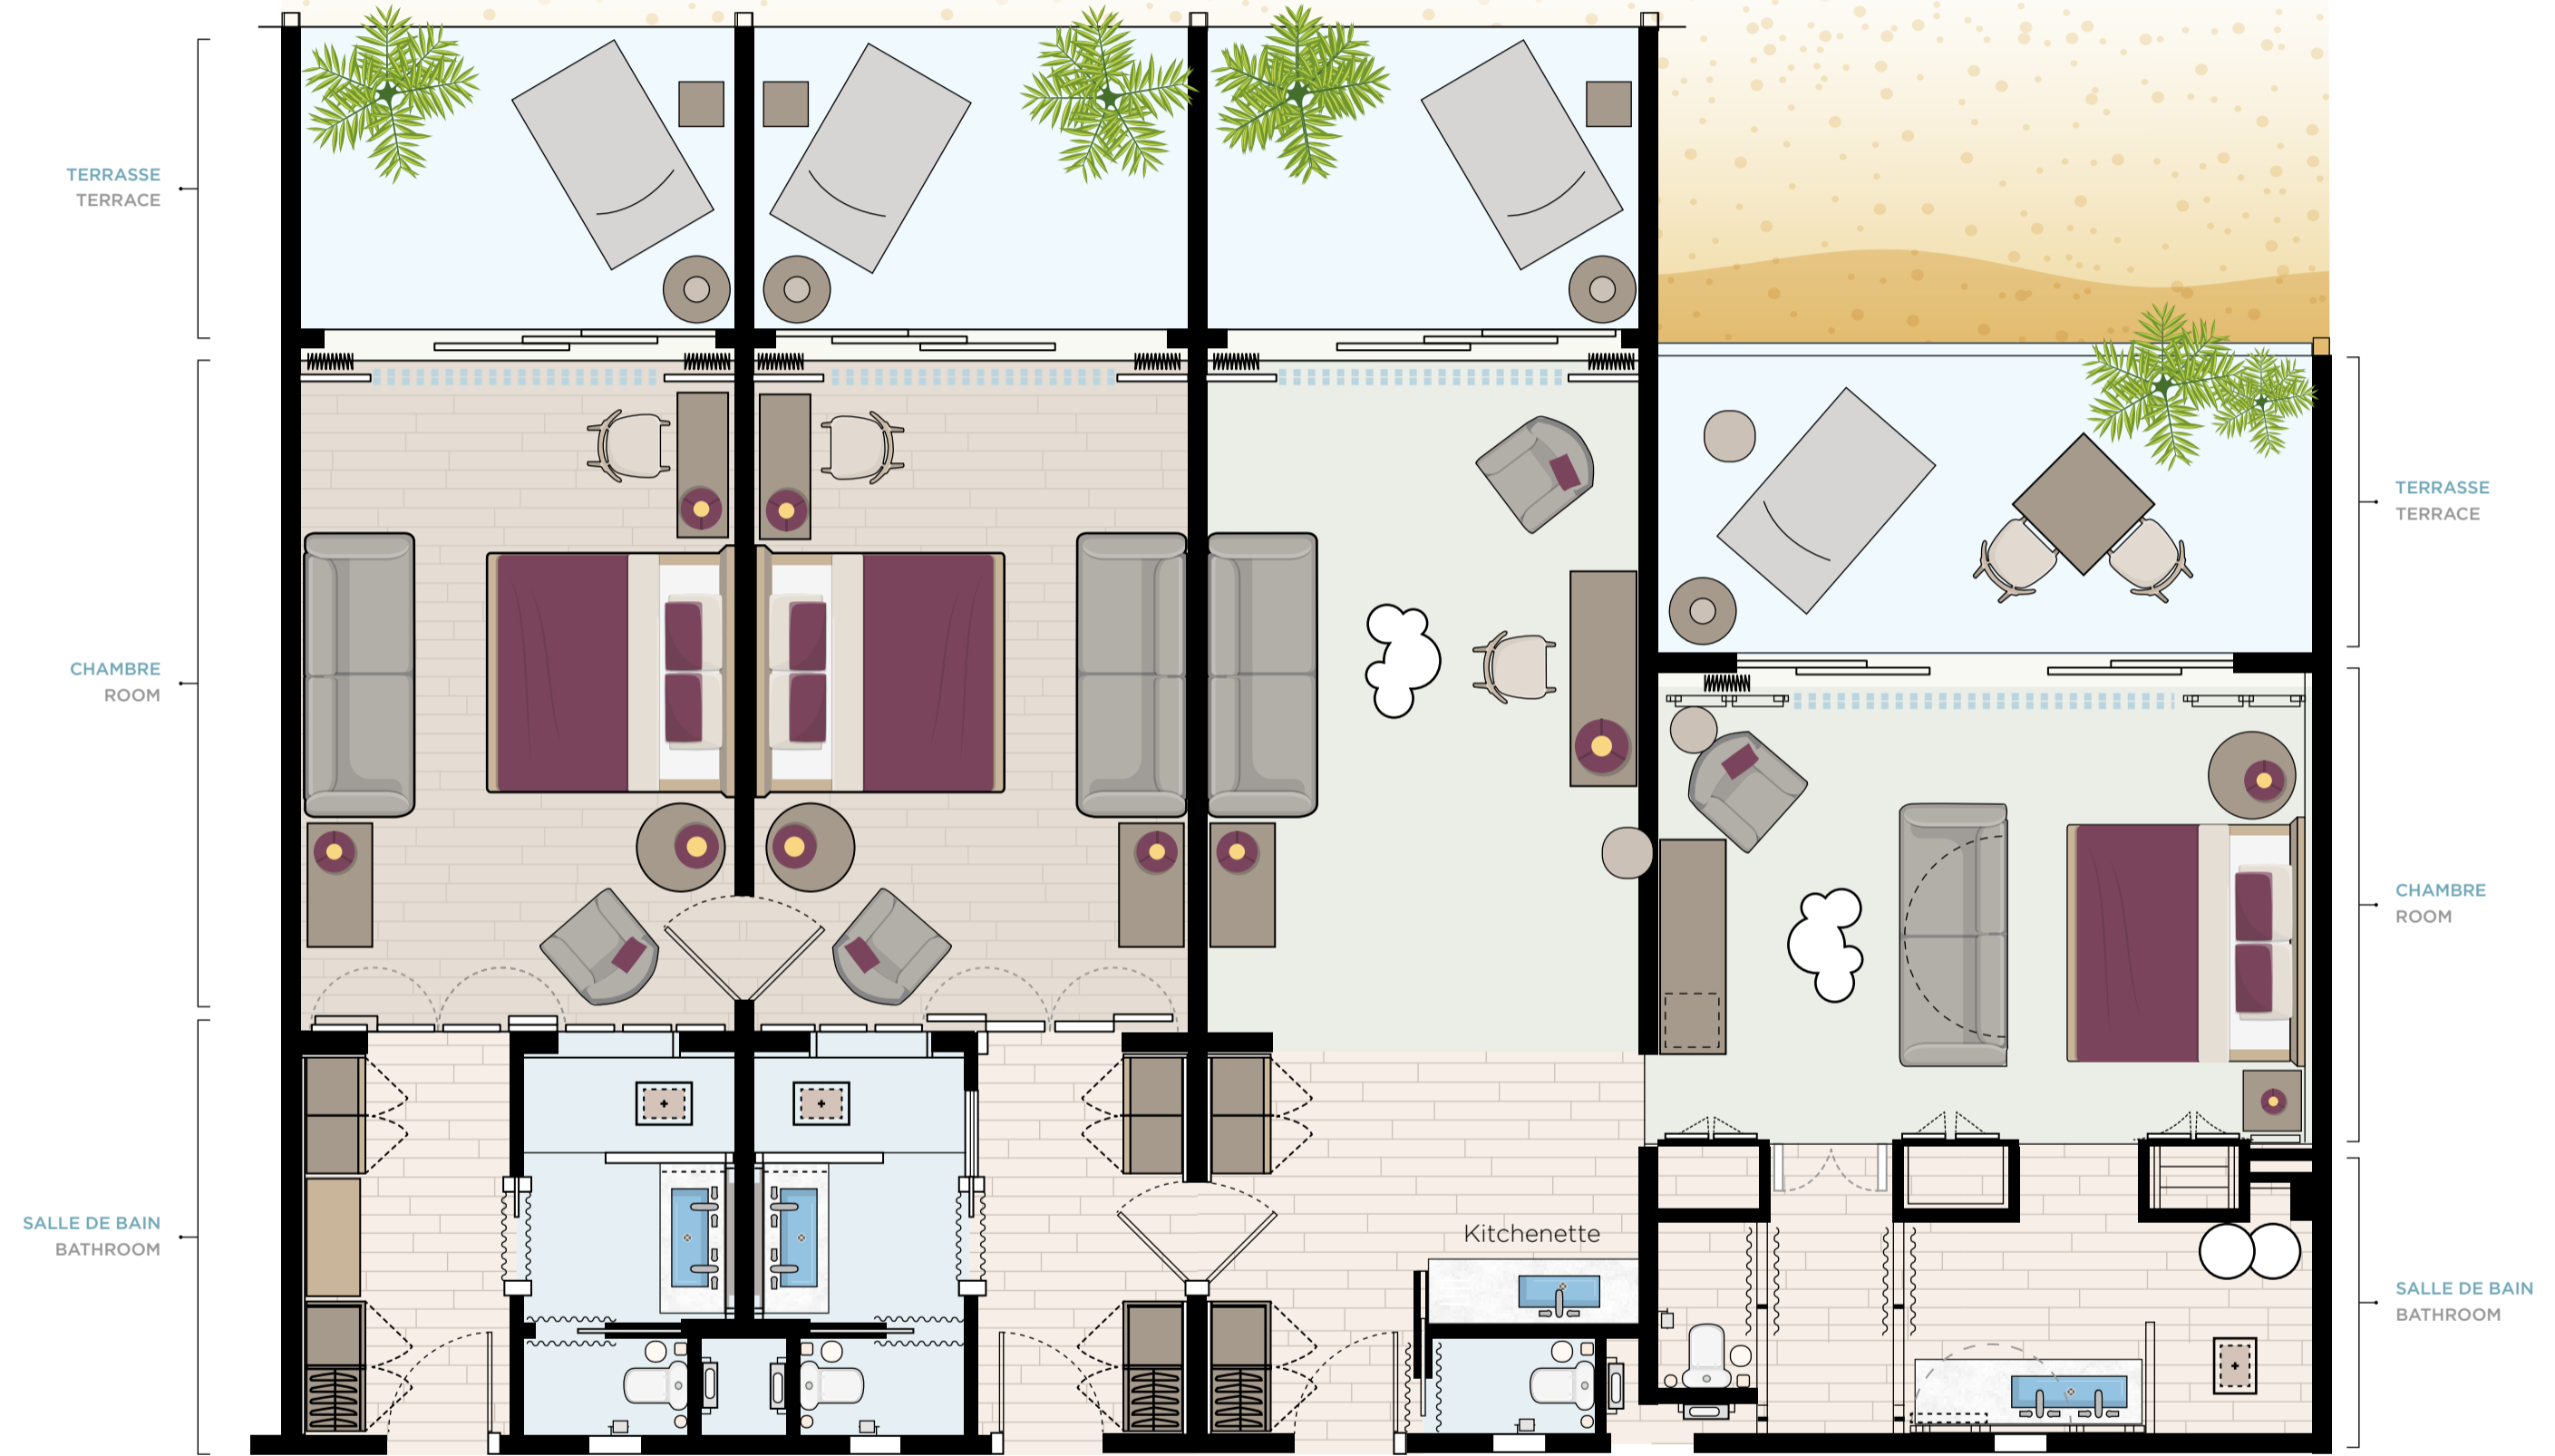

le barthélemy

HOTEL & SPA

La Suite Barthélemy Plage - 3 Chambres

VUE MER
OCEAN VIEW

2281 SQ. FT.
212 M²

8 PERSONNES
8 GUESTS