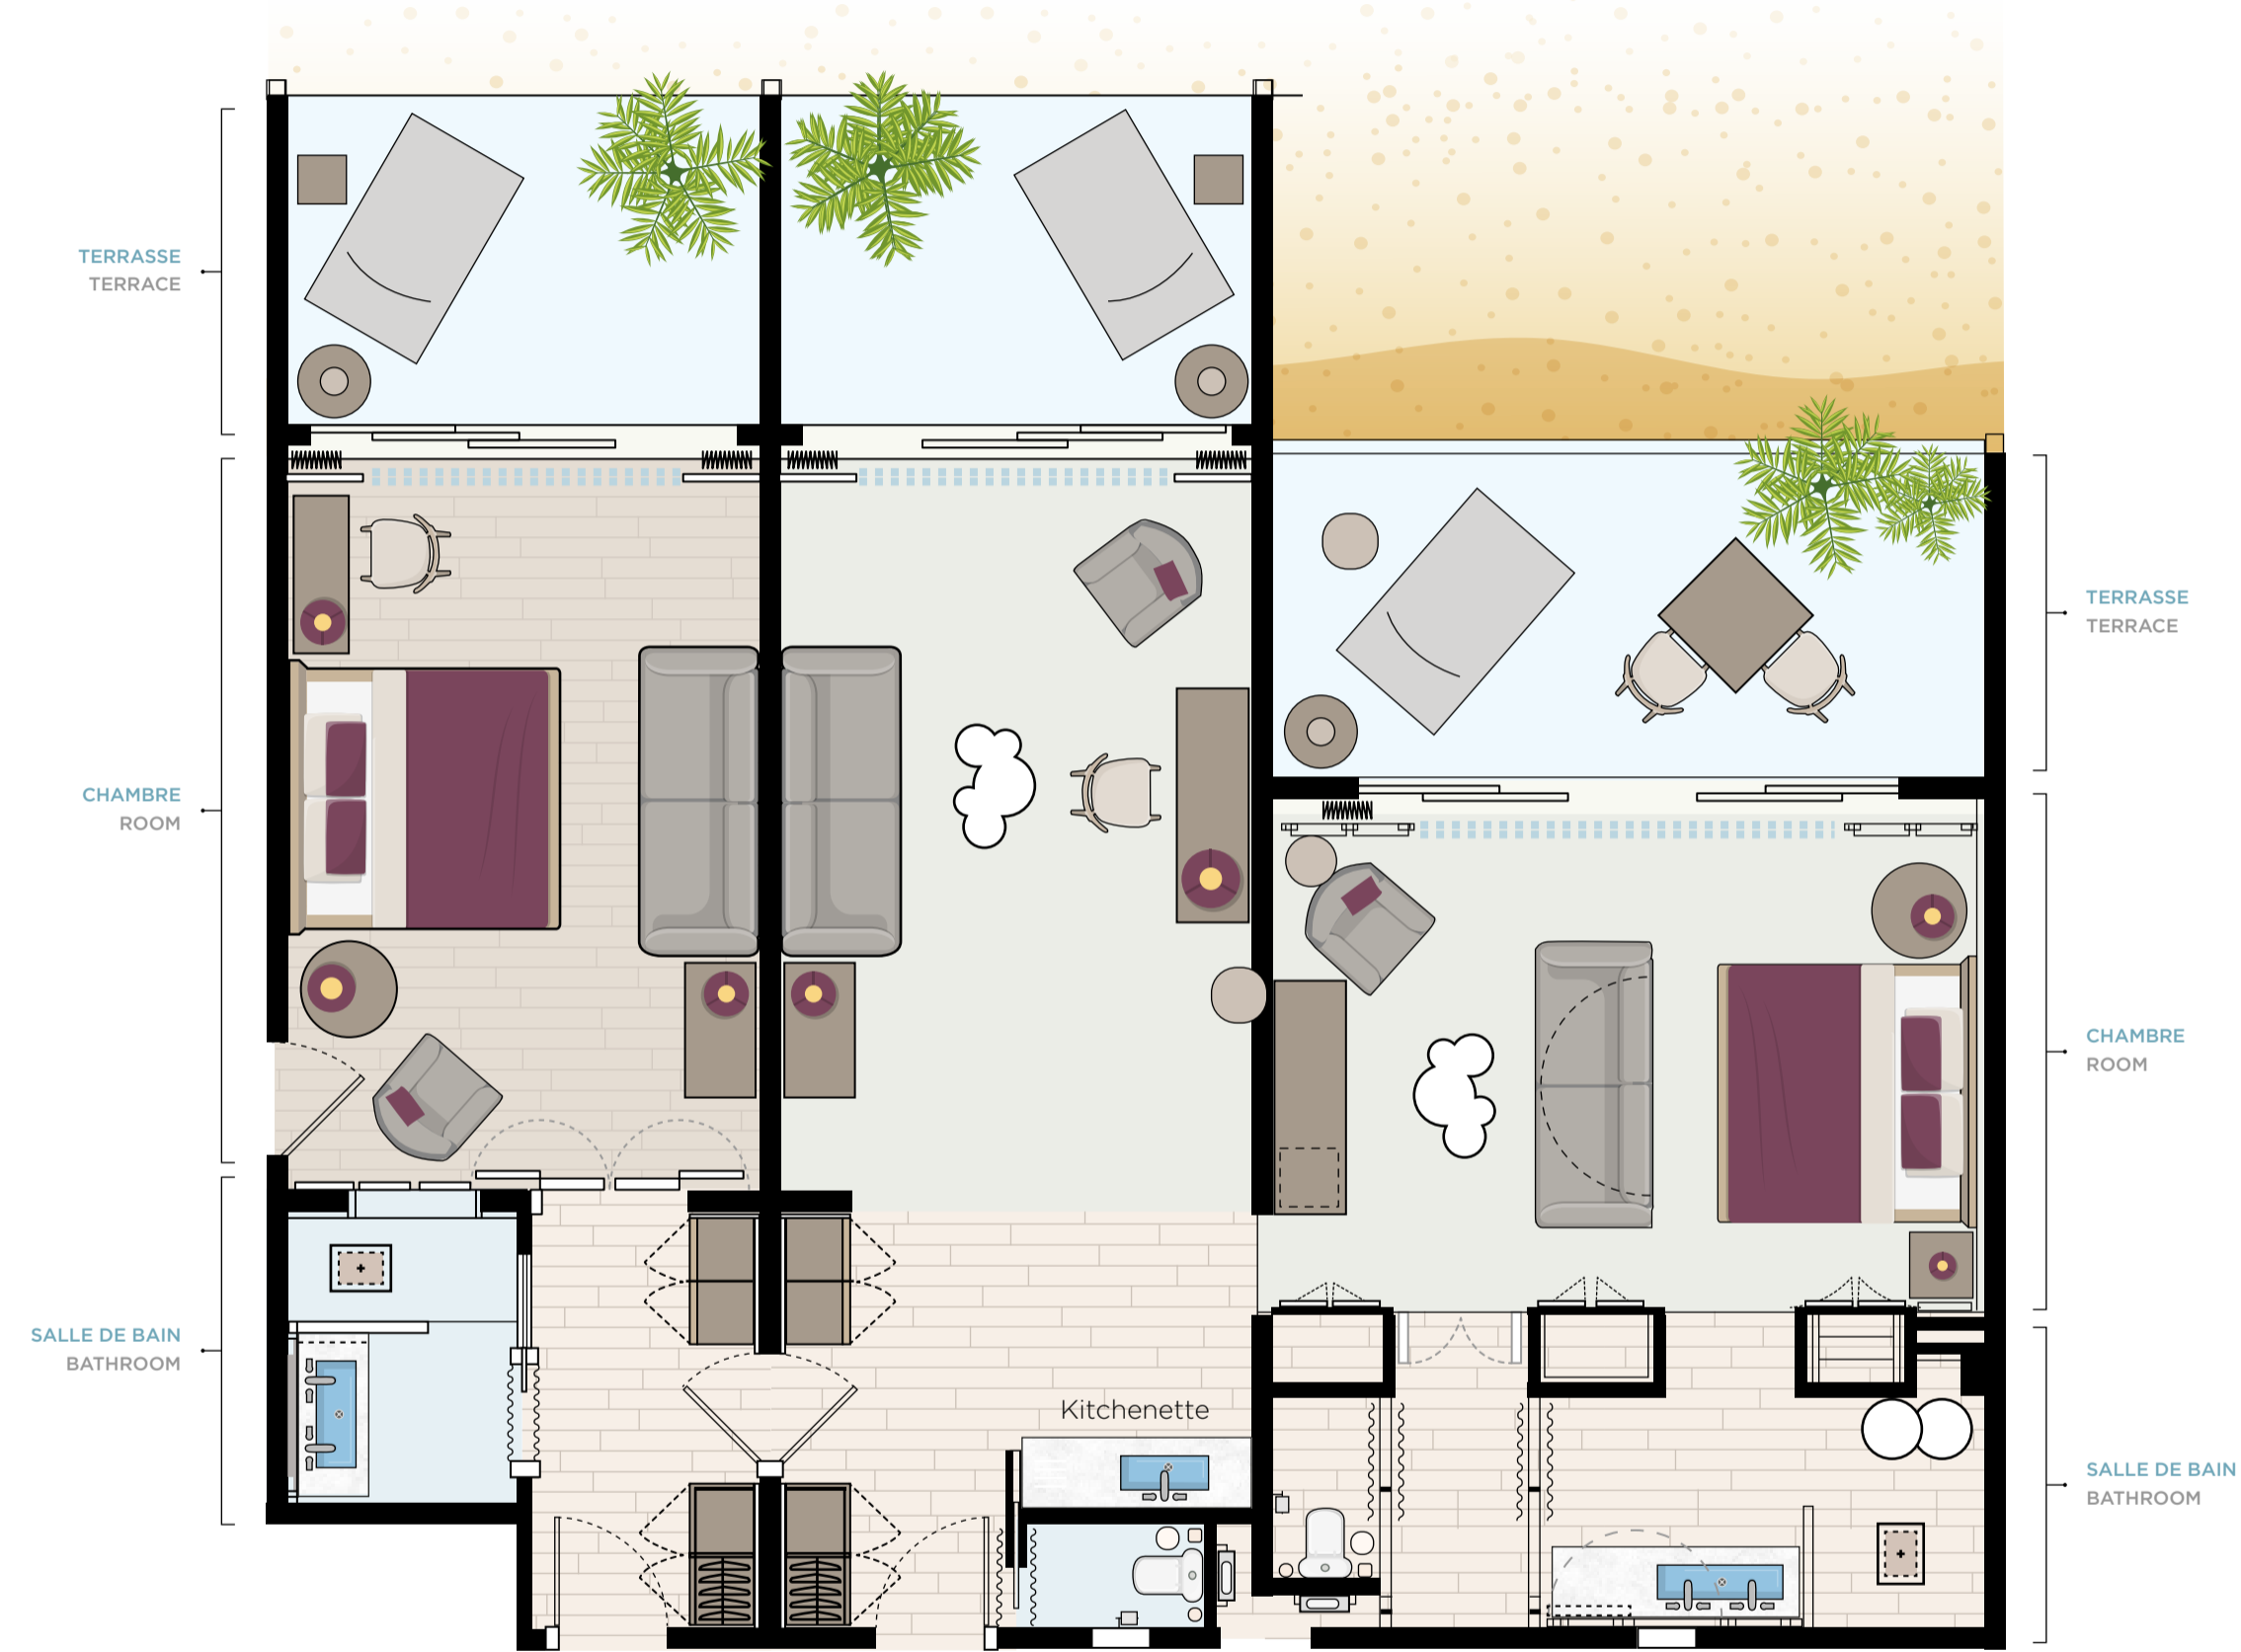

# le barthélemy

HOTEL & SPA

## La Suite Barthélemy Plage - 1 Chambre

VUE MER  
OCEAN VIEW

1722 SQ. FT.  
160 M<sup>2</sup>

6 PERSONNES  
6 GUESTS

ACCÈS DIRECT À LA PLAGE  
DIRECT BEACH ACCESS