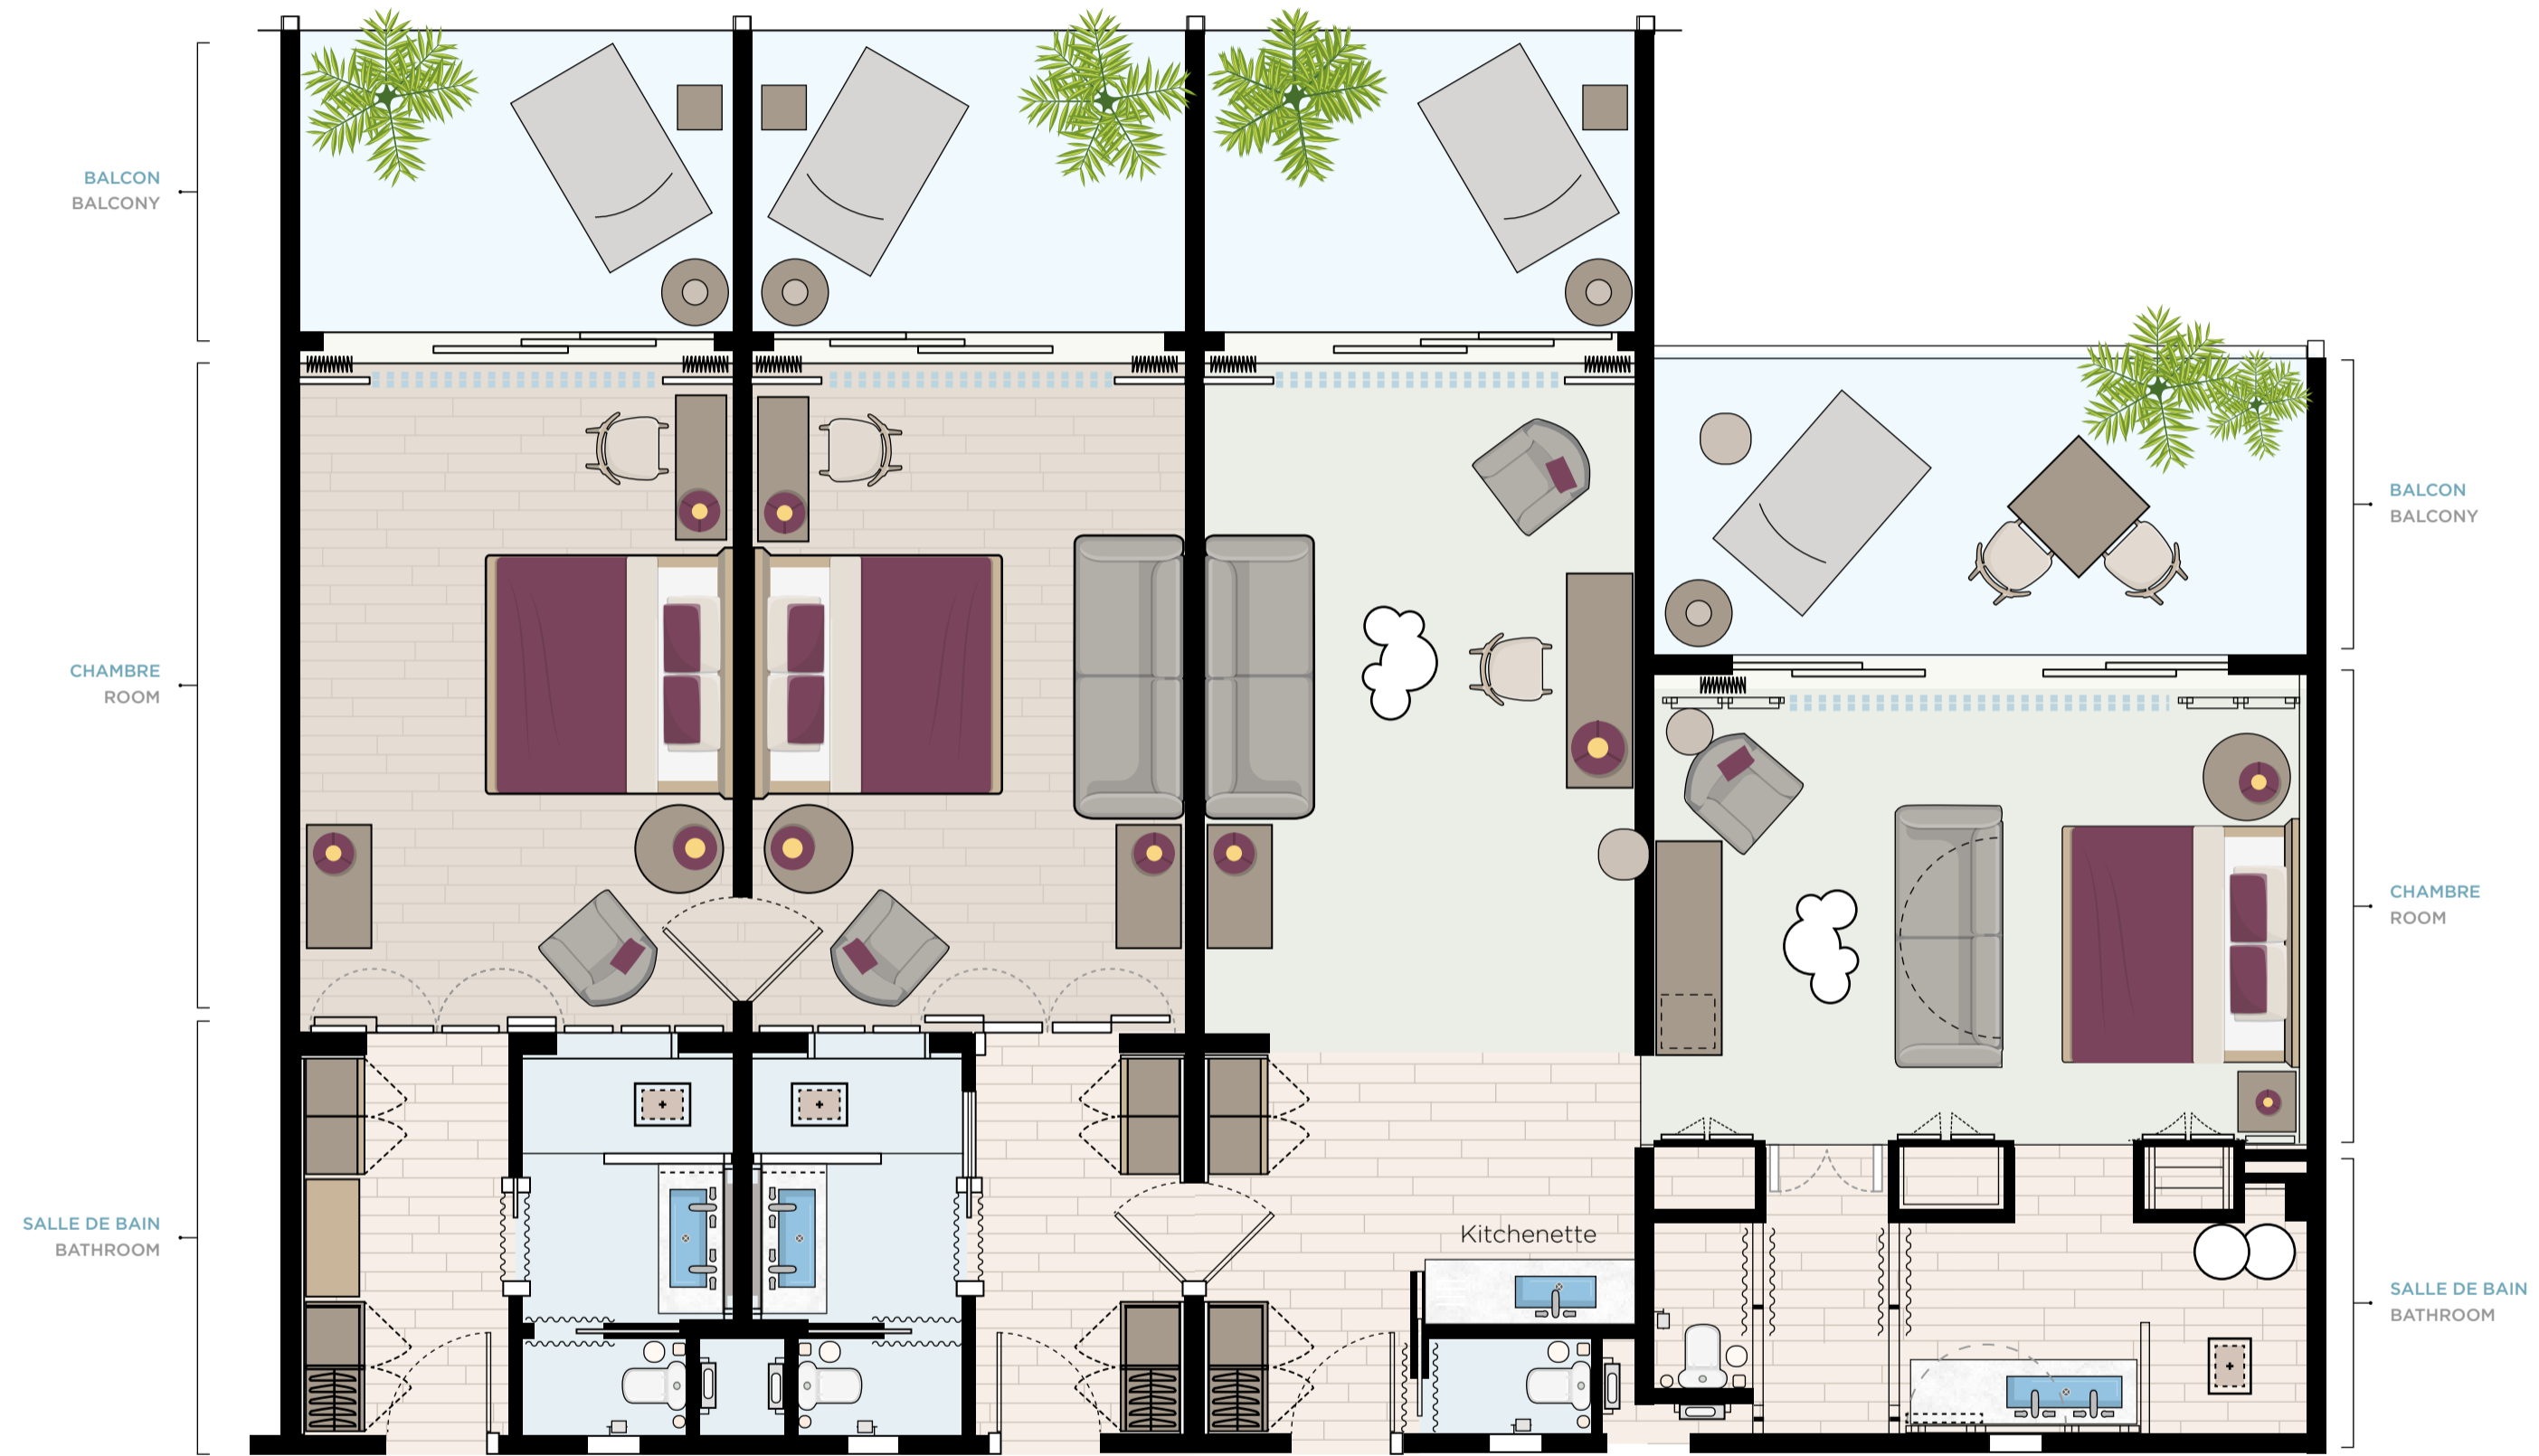

## La Suite Barthélemy - 3 Chambres

  
VUE MER  
OCEAN VIEW

  
2281 SQ. FT.  
212 M<sup>2</sup>

  
8 PERSONNES  
8 GUESTS