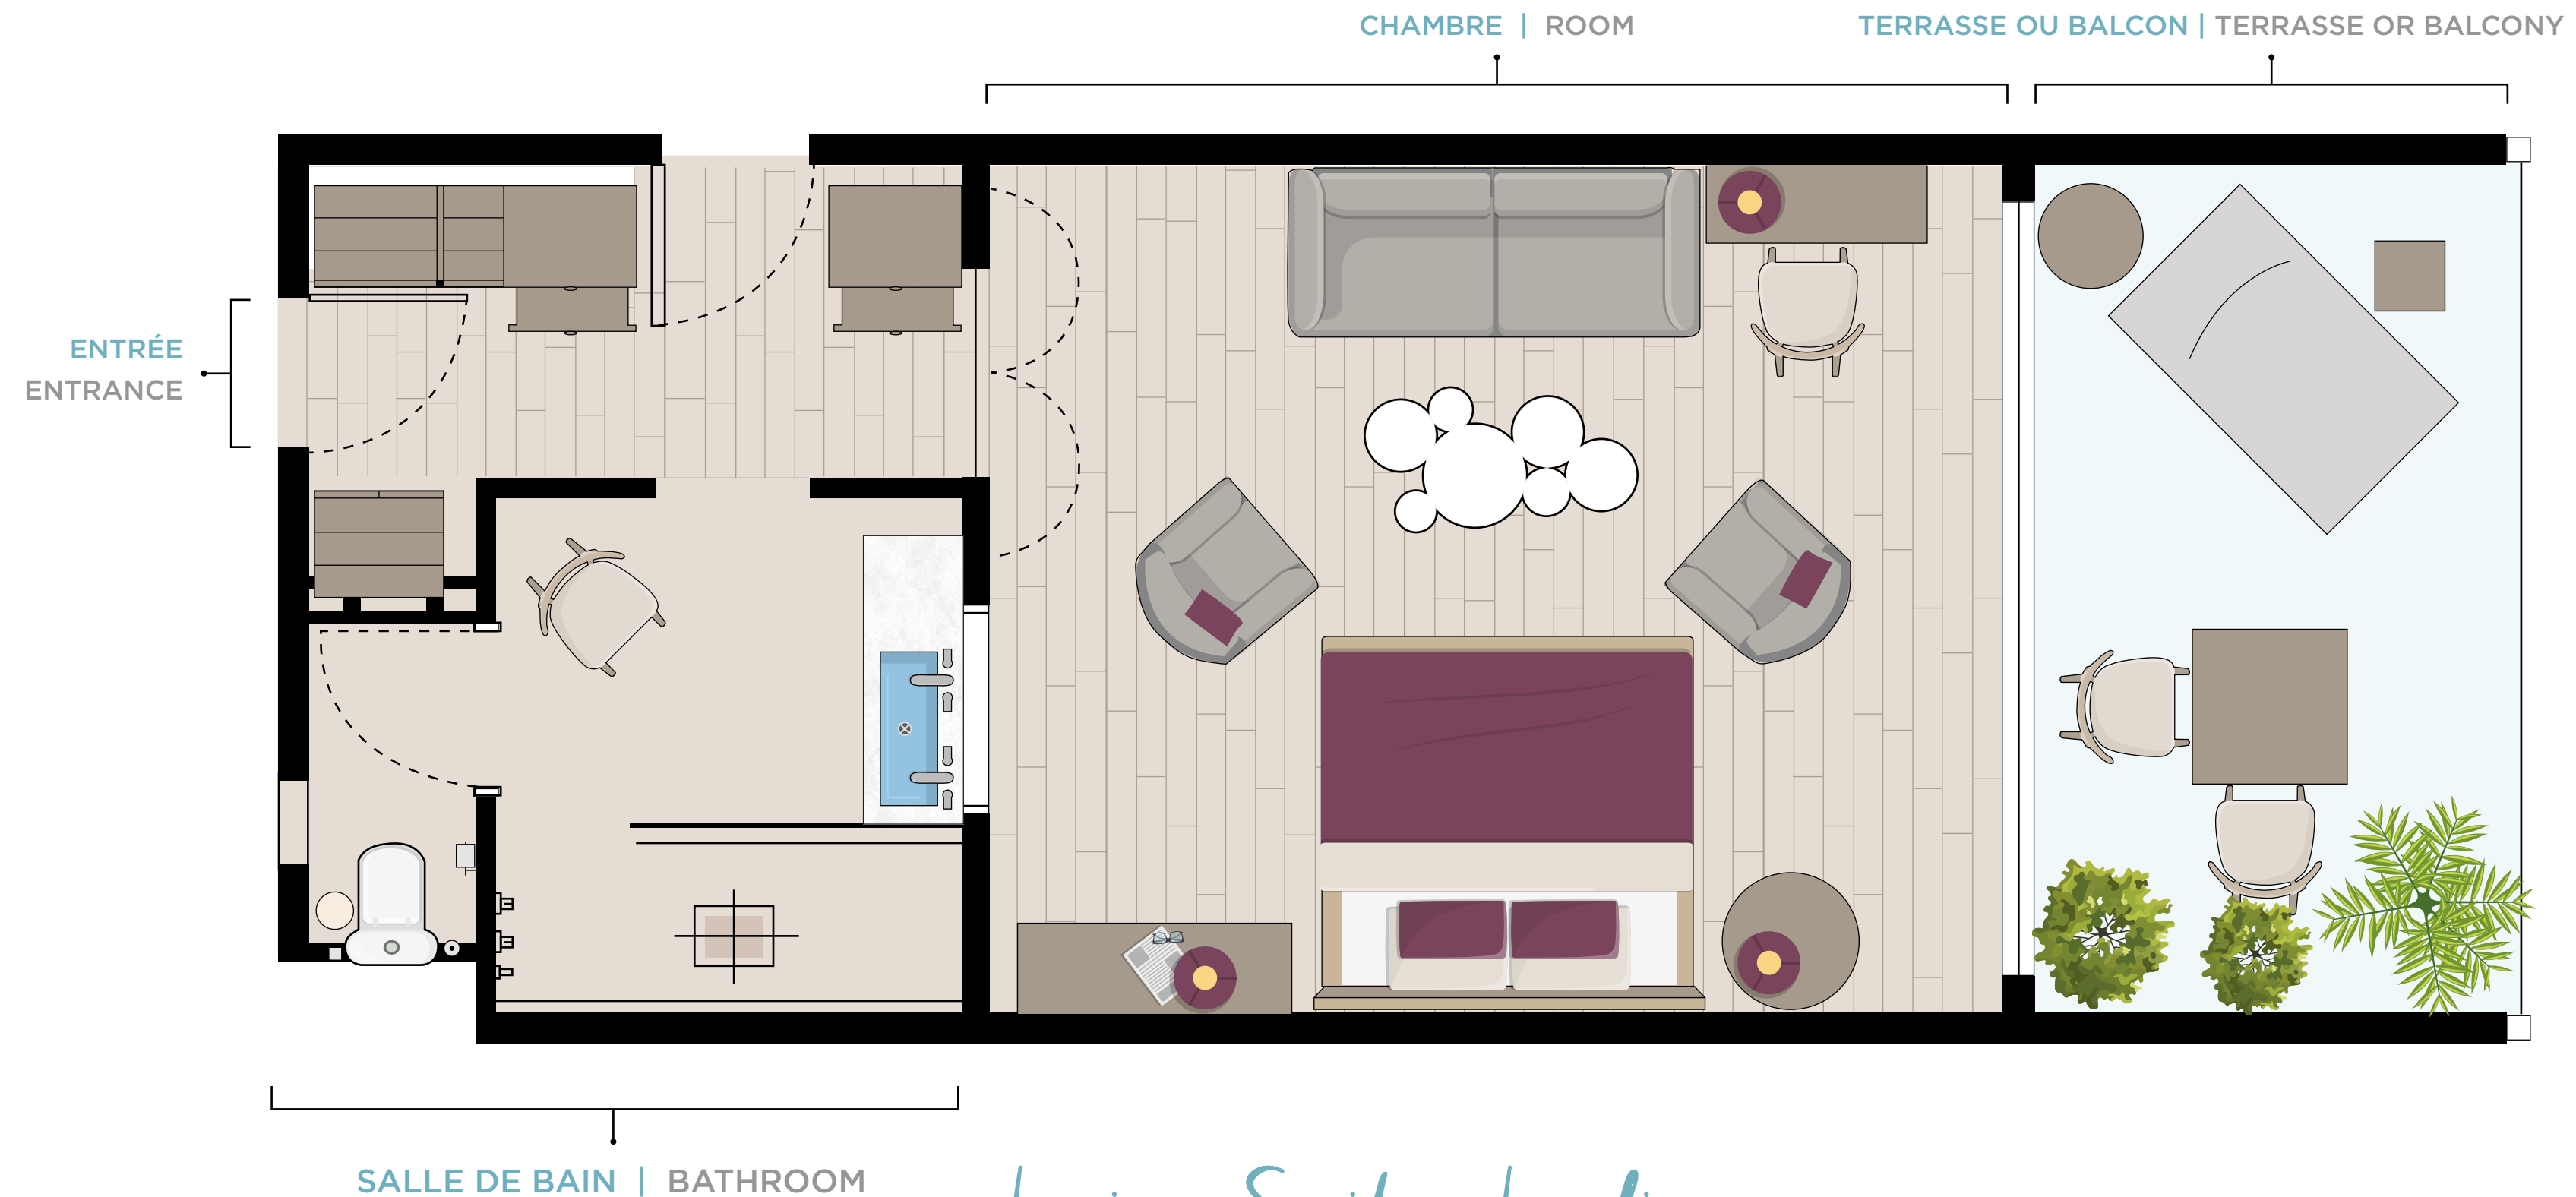

le barthélemy

HOTEL & SPA

Junior Suite Jardin

VUE JARDIN
GARDEN VIEW

645 SQ. FT.
60 M²

4 PERSONNES
4 GUESTS